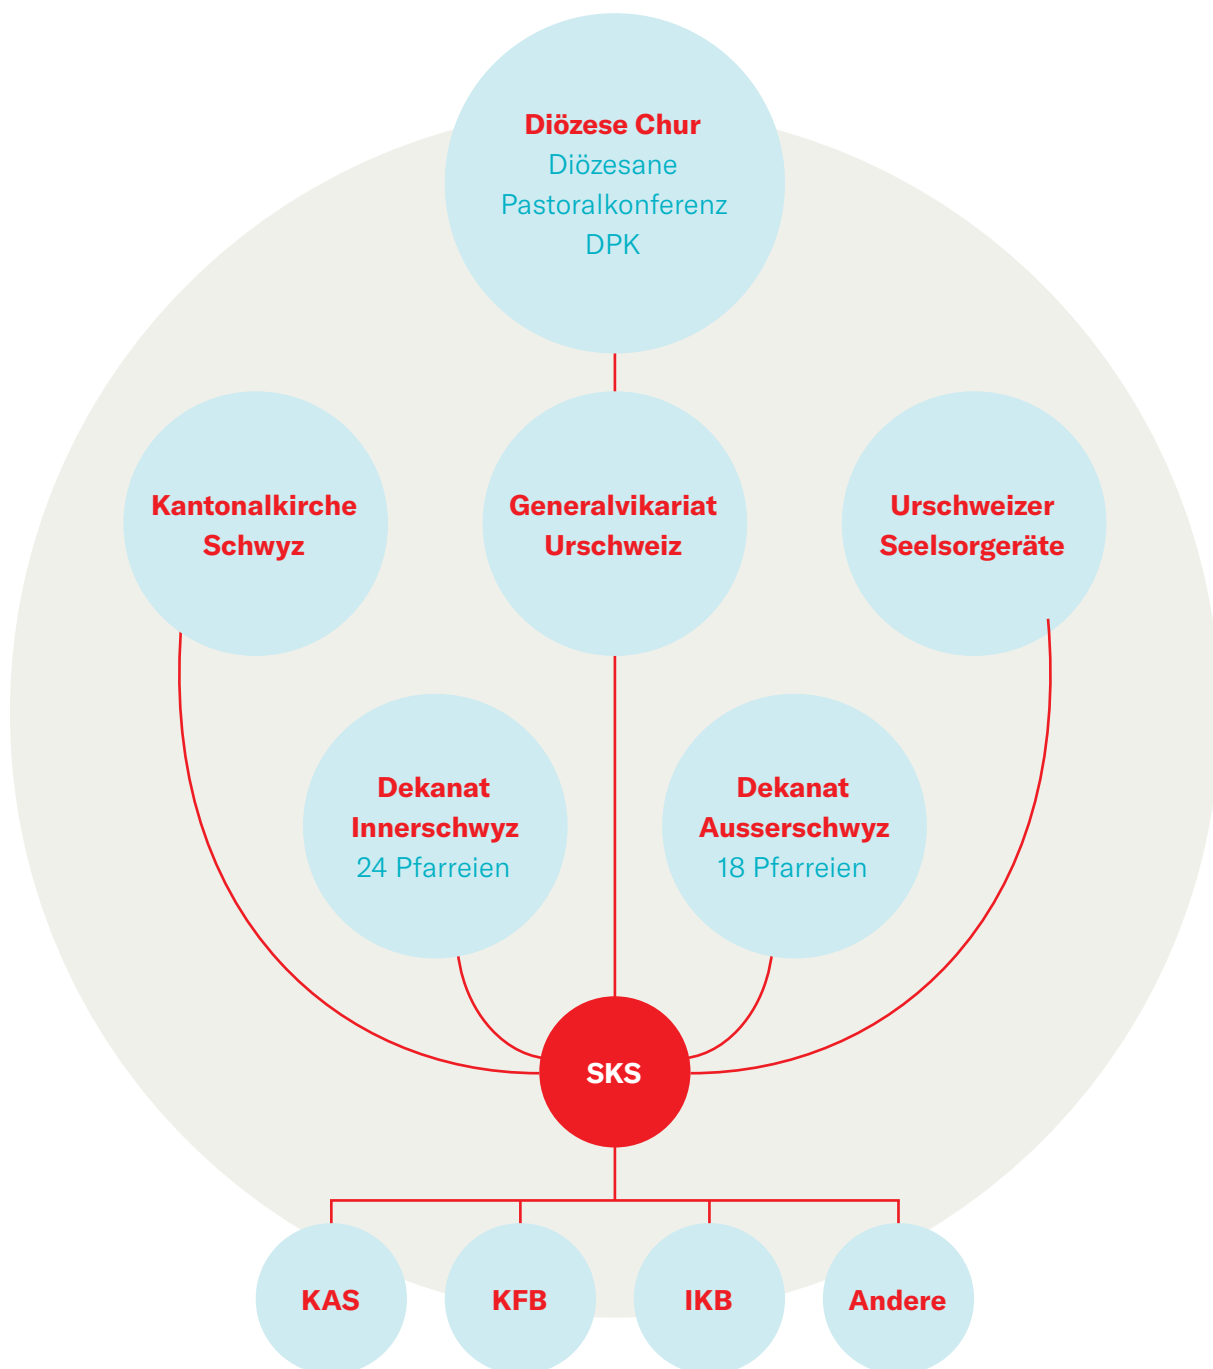

Organigramm

Seelsorgerat Kanton Schwyz

**Seelsorgerat
Kanton Schwyz**
info@seelsorgerat-schwyz.ch
seelsorgerat-schwyz.ch

Antonia Fässler
Co-Präsidentin
Schulstrasse 2
6438 Ibach

Annemarie Brunner
Co-Präsidentin
Dorfstrasse 14
6417 Sattel